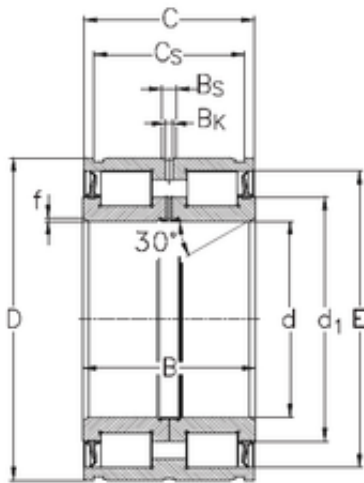

Jinan Shenglei Bearing Co., Ltd.

220 mm x 340 mm x 160 mm NKE NNF5044-2LS-V Cylindrical roller bearing

Bearing No. NNF5044-2LS-V

Size	220x308.5x160 mm
Bore Diameter	220 mm
Outer Diameter	308,5 mm
Width	160 mm
d	220 mm
D	340 mm
E	308,5 mm
B	160 mm
C	159 mm
b	6,3 mm
b1	10,4 mm
d1	263,5 mm
f	2 mm
r3 min.	1 mm
r4 min.	1 mm
D1	334 mm
Weight	52,5 Kg
Basic dynamic load rating (C)	1515 kN
Basic static load rating (C0)	3124 kN

NNF5044-2LS-V Bearing 2D drawings and 3D CAD models