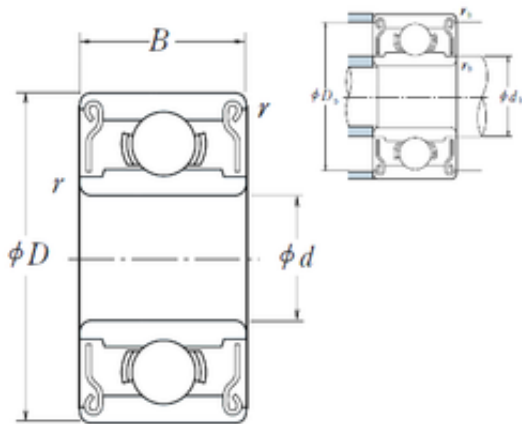

## Jinan Shenglei Bearing Co., Ltd.

2,5 mm x 7 mm x 3,5 mm ISO 692XZZ Deep groove ball bearing

Bearing No. 692XZZ

Size	2.5x7x3.5 mm
Bore Diameter	2,5 mm
Outer Diameter	7 mm
Width	3,5 mm
d	2,5 mm
D	7 mm
B	3,5 mm
C	3,5 mm
r min.	0,15 mm

692XZZ Bearing 2D drawings and 3D CAD models