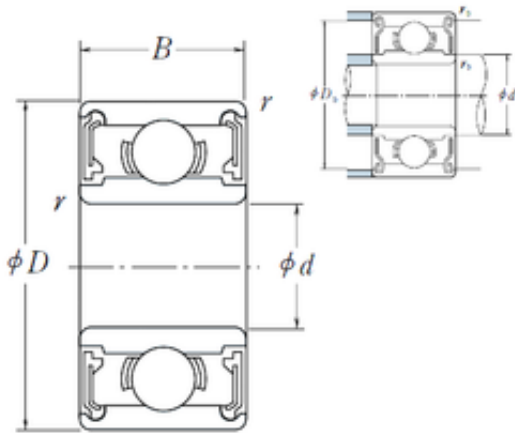

Jinan Shenglei Bearing Co., Ltd.

8 mm x 22 mm x 7 mm NSK 608 VV Deep groove ball bearing

Bearing No. 608 VV

Size	8x22x7 mm
Bore Diameter	8 mm
Outer Diameter	22 mm
Width	7 mm
d	8 mm
D	22 mm
B	7 mm
C	7 mm
r min.	0,3 mm
db max.	10,5 mm
Db min.	19 mm
rb max.	0,3 mm
Weight	0,0122 Kg
Basic dynamic load rating (C)	3,3 kN
Basic static load rating (C0)	1,37 kN

608 VV Bearing 2D drawings and 3D CAD models